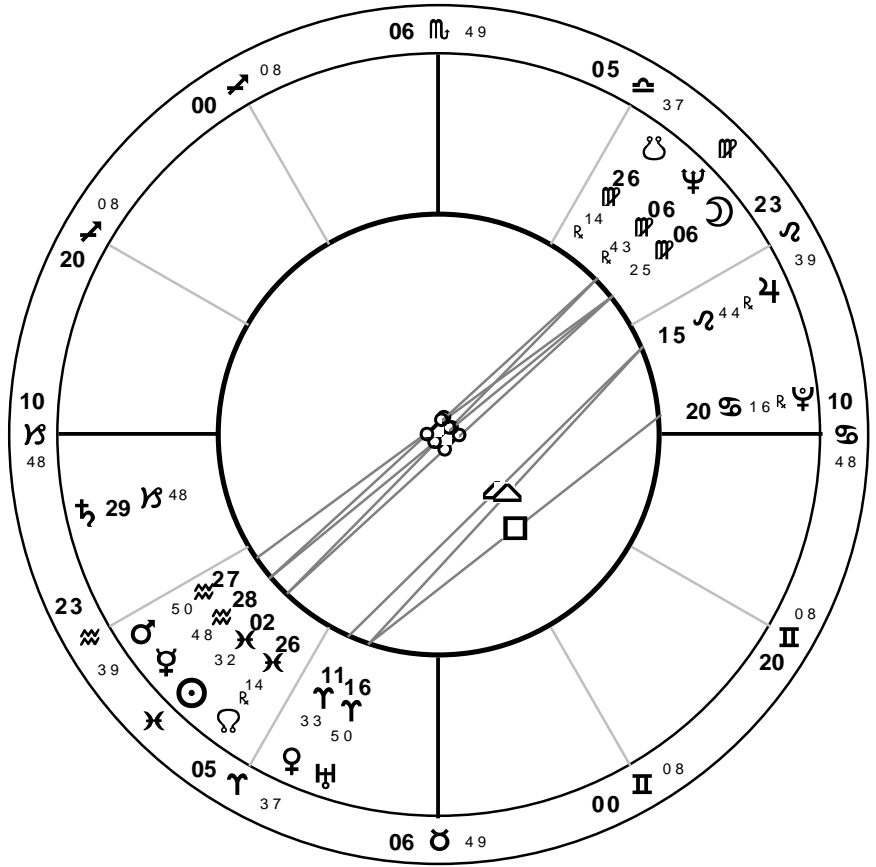

Edward Kennedy

Feb 22 1932 3:58 AM EST
 Dorchester Massachusetts
 42N18 71W05
 Feb 22 1932 08:58:00 GMT
 Tropical Placidus True Node

☉	☾	♀	♂	♃	♄	♅	♆	♇	♁	♂	♁
#	♂	♂	♂		♁	♁	♁	♁	♁	♁	♁
			♂	♁	♁	♁	♁	♁	♁	♁	♁
			♁	♁	♁	♁	♁	♁	♁	♁	♁
		//			♁	♁	♁	♁	♁	♁	♁
						♁	♁	♁	♁	♁	♁
							♁	♁	♁	♁	♁
#								♁	♁	♁	♁
									♁	♁	♁
♁	♁								♁	♁	♁
♁	♁								♁	♁	♁

House Cusps

10th	06 ♄ 49	1st	10 ♃ 48
11th	00 ♃ 08	2nd	23 ♁ 39
12th	20 ♃ 08	3rd	05 ♃ 37

Part of Fortune
 ☉ 14 ♄ 40

Personal Points

	R.A.M.C.	214 28		
Medium Coeli	06 ♄ 49	Co Ascendant	05 ♃ 41	
Ascendant	10 ♃ 48	Polar Ascendant	16 ♁ 55	
Vertex	19 ♁ 15	Equatorial Ascendant	02 ♁ 12	